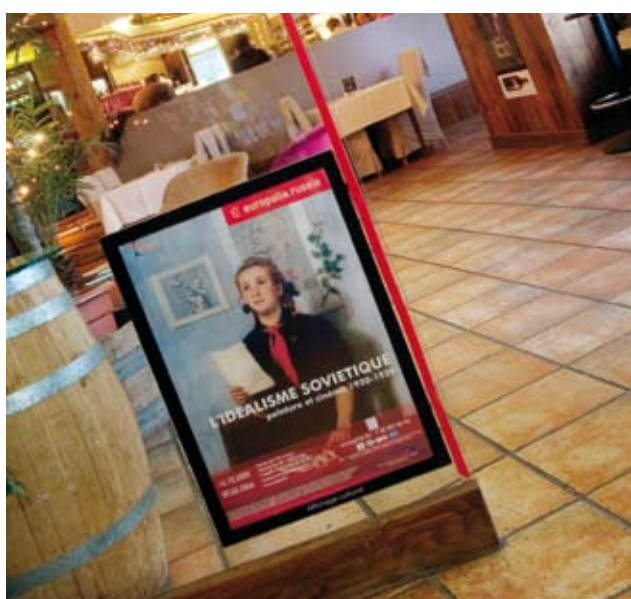

## Affichage Agenda Cultureel **ZOA**

voor culturele evenementen

Affichage netwerk :	<b>Agenda 40 x 60</b> Culturele plaatsen, restaurants, gemeentebesturen, ministeriële kabinetten, ondernemingscentra, zakencentra...
Regio :	<b>Brussel</b>
Aantal punten :	<b>280</b>
Periodiciteit :	<b>Per maand</b>
Tarieven :	<b>725 €</b> excl. BTW
Troeven :	<b>Aanwezig op alle strategische punten</b> (culturele centra, bibliotheken, mediatheken, musea, restaurants, gemeentebesturen, ministeriële kabinetten, ondernemingscentra, zakencentra...)